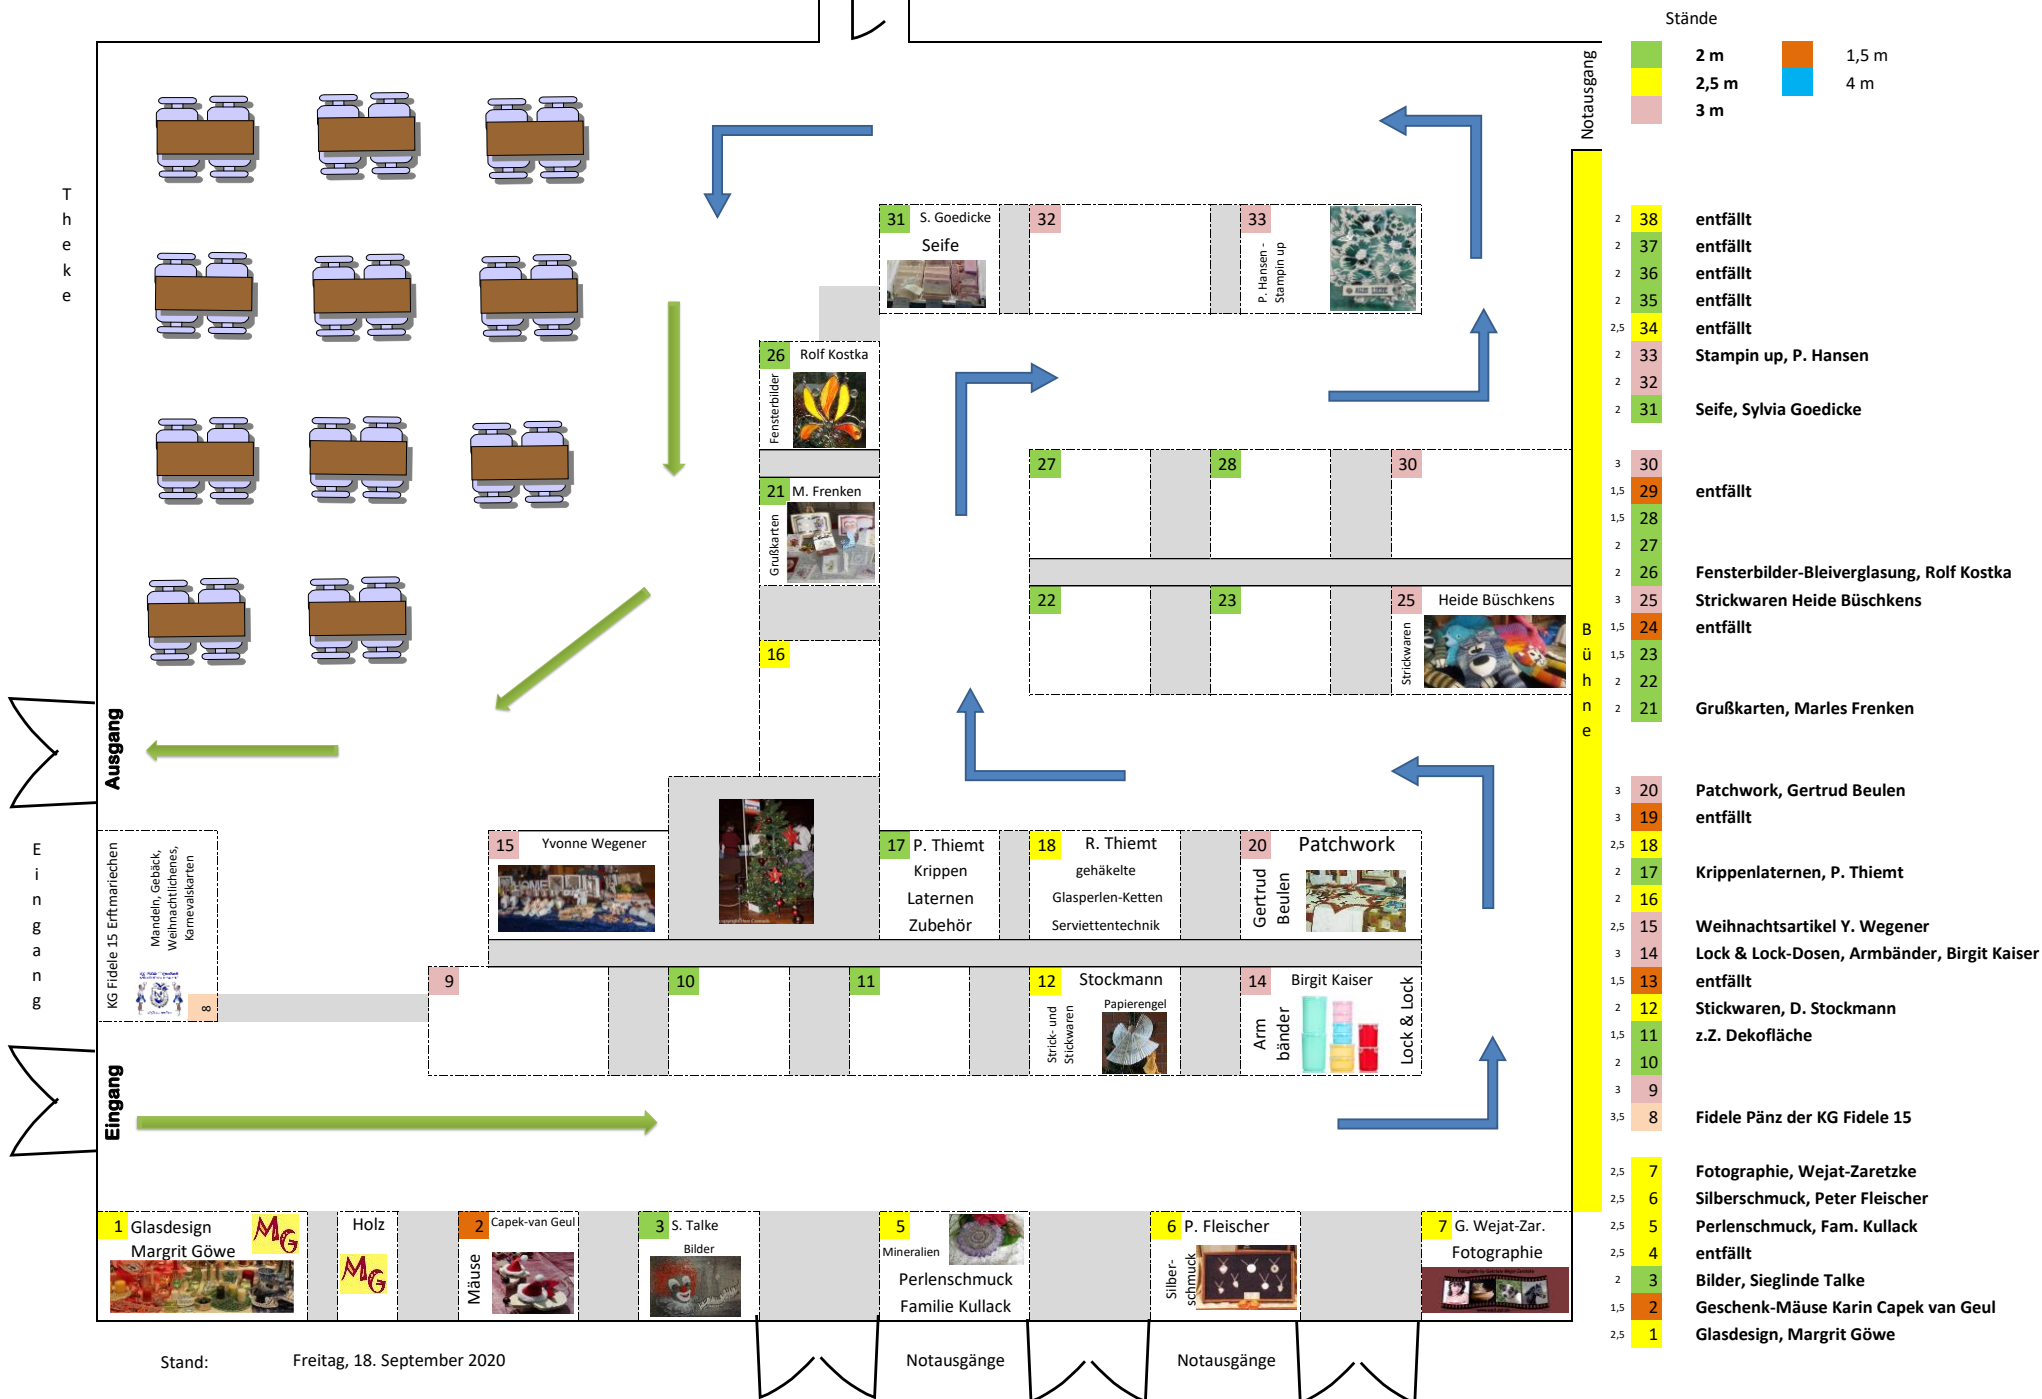

# STANDPLAN WINTERMÄRCHEN 2020

- 2 38 entfällt
- 2 37 entfällt
- 2 36 entfällt
- 2 35 entfällt
- 2,5 34 entfällt
- 2 33 Stampin up, P. Hansen
- 2 32
- 2 31 Seife, Sylvia Goedicke
- 3 30
- 1,5 29 entfällt
- 1,5 28
- 2 27
- 2 26 Fensterbilder-Bleiverglasung, Rolf Kostka
- 3 25 Strickwaren Heide Büschkens
- 1,5 24 entfällt
- 1,5 23
- 2 22
- 2 21 Grußkarten, Marles Frenken
- 3 20 Patchwork, Gertrud Beulen
- 3 19 entfällt
- 2,5 18
- 2 17 Krippenlaternen, P. Thiemt
- 2 16
- 2,5 15 Weihnachtsartikel Y. Wegener
- 3 14 Lock & Lock-Dosen, Armbänder, Birgit Kaiser
- 1,5 13 entfällt
- 2 12 Stickwaren, D. Stockmann
- 1,5 11 z.Z. Dekofläche
- 2 10
- 3 9
- 3,5 8 Fidele Pänz der KG Fidele 15
- 2,5 7
- 2,5 6 Fotografie, Wejat-Zaretske
- 2,5 5 Silberschmuck, Peter Fleischer
- 2,5 4 Perlenschmuck, Fam. Kullack
- 2,5 4 entfällt
- 2 3 Bilder, Sieglinde Talke
- 1,5 2 Geschenk-Mäuse Karin Capek van Geul
- 2,5 1 Glasdesign, Margrit Göwe